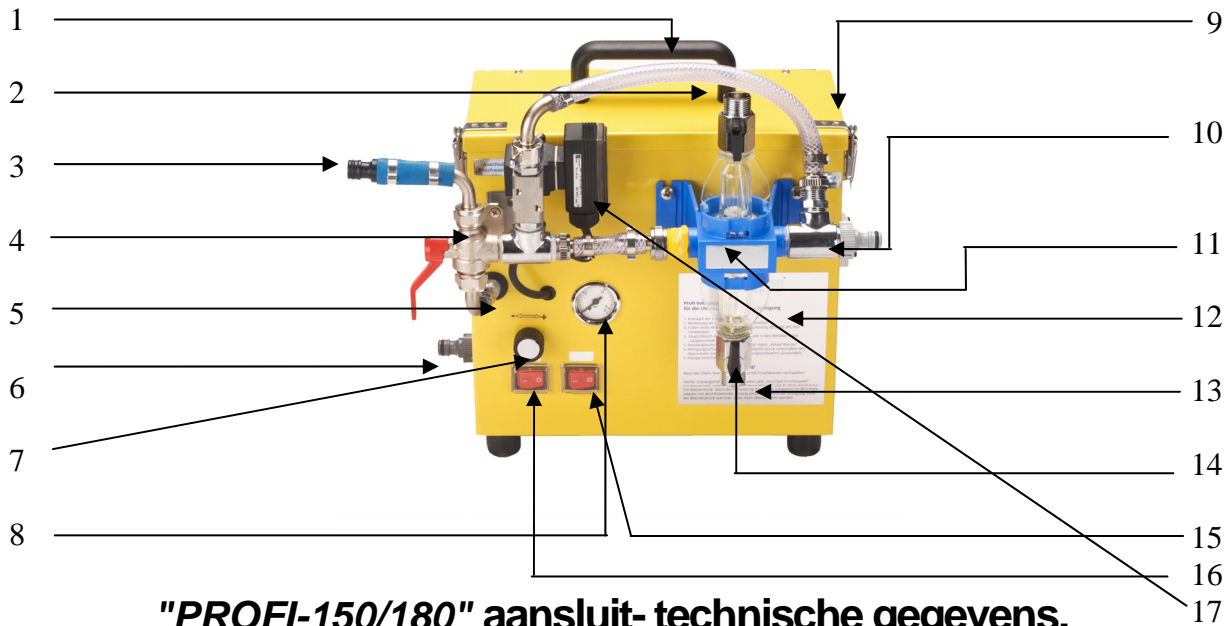

PROFESSIONEEL BIERLEIDINGREINIGINGSAPPARAAT "PROFI-150/180"

- | | |
|----------------------------------|-----------------------------------|
| 1. draag (handvat) | 8. drukmanometer |
| 2. bierleiding-kraan-aansluiting | 9. ingeb. gereedschapkist |
| 3. friswater aansluiting | 10. water afvoer leiding |
| 4. driewegkraan | 11. automatische omschakelventiel |
| 5. pomp drukslang | 12. parkadapter |
| 6. pomp aanzuigslang (zeef) | 13. parkadapter-kraan |
| 7. drukregelaar | 14. bierleiding-kraan-aansluiting |
| | 15. pompschakelaar (aan/uit) |
| | 16. schakelaar voor relais |
| | 17. relais |

Technische info: Profi 150/180

- 220 V. 50 Hz
- 1.500 U/min.
- Zelfaanzuigende RVS-pomp
- Traplose drukinstelling 15/18 bar
- Pompvermogen 460/680 l/h
 - H290xB330xD250 mm

SCHONE BIERLEIDINGEN - GOED GLAS BIER