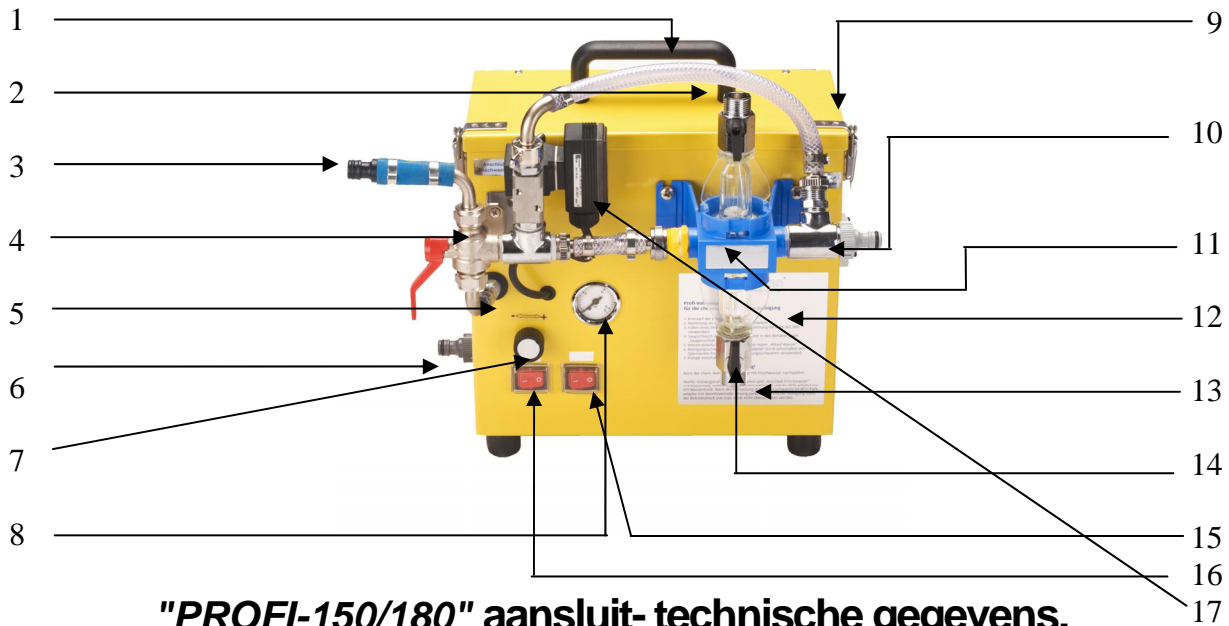

PROFESSIONEEL BIERLEIDINGREINIGINGSAPPARAAT "PROFI-150/180"

- | | |
|----------------------------------|-----------------------------------|
| 1. draag (handvat) | 8. drukmanometer |
| 2. bierleiding-kraan-aansluiting | 9. ingeb. gereedschapskist |
| 3. friswater aansluiting | 10. water afvoer leiding |
| 4. driewegkraan | 11. automatische omschakelventiel |
| 5. pomp drukslang | 12. parkadapter |
| 6. pomp aanzuigslang (zeef) | 13. parkadapter-kraan |
| 7. drukregelaar | 14. bierleiding-kraan-aansluiting |
| | 15. pompschakelaar (aan/uit) |
| | 16. schakelaar voor relais |
| | 17. relais |

Technische info: Profi 150/180

- 220 V. 50 Hz
- 1.500 U/min.
- Zelfaanzuigende RVS-pomp
- Traplose drukinstelling 15/18 bar
- Pompvermogen 460/680 l/h
 - H290xB330xD250 mm

SCHONE BIERLEIDINGEN - GOED GLAS BIER