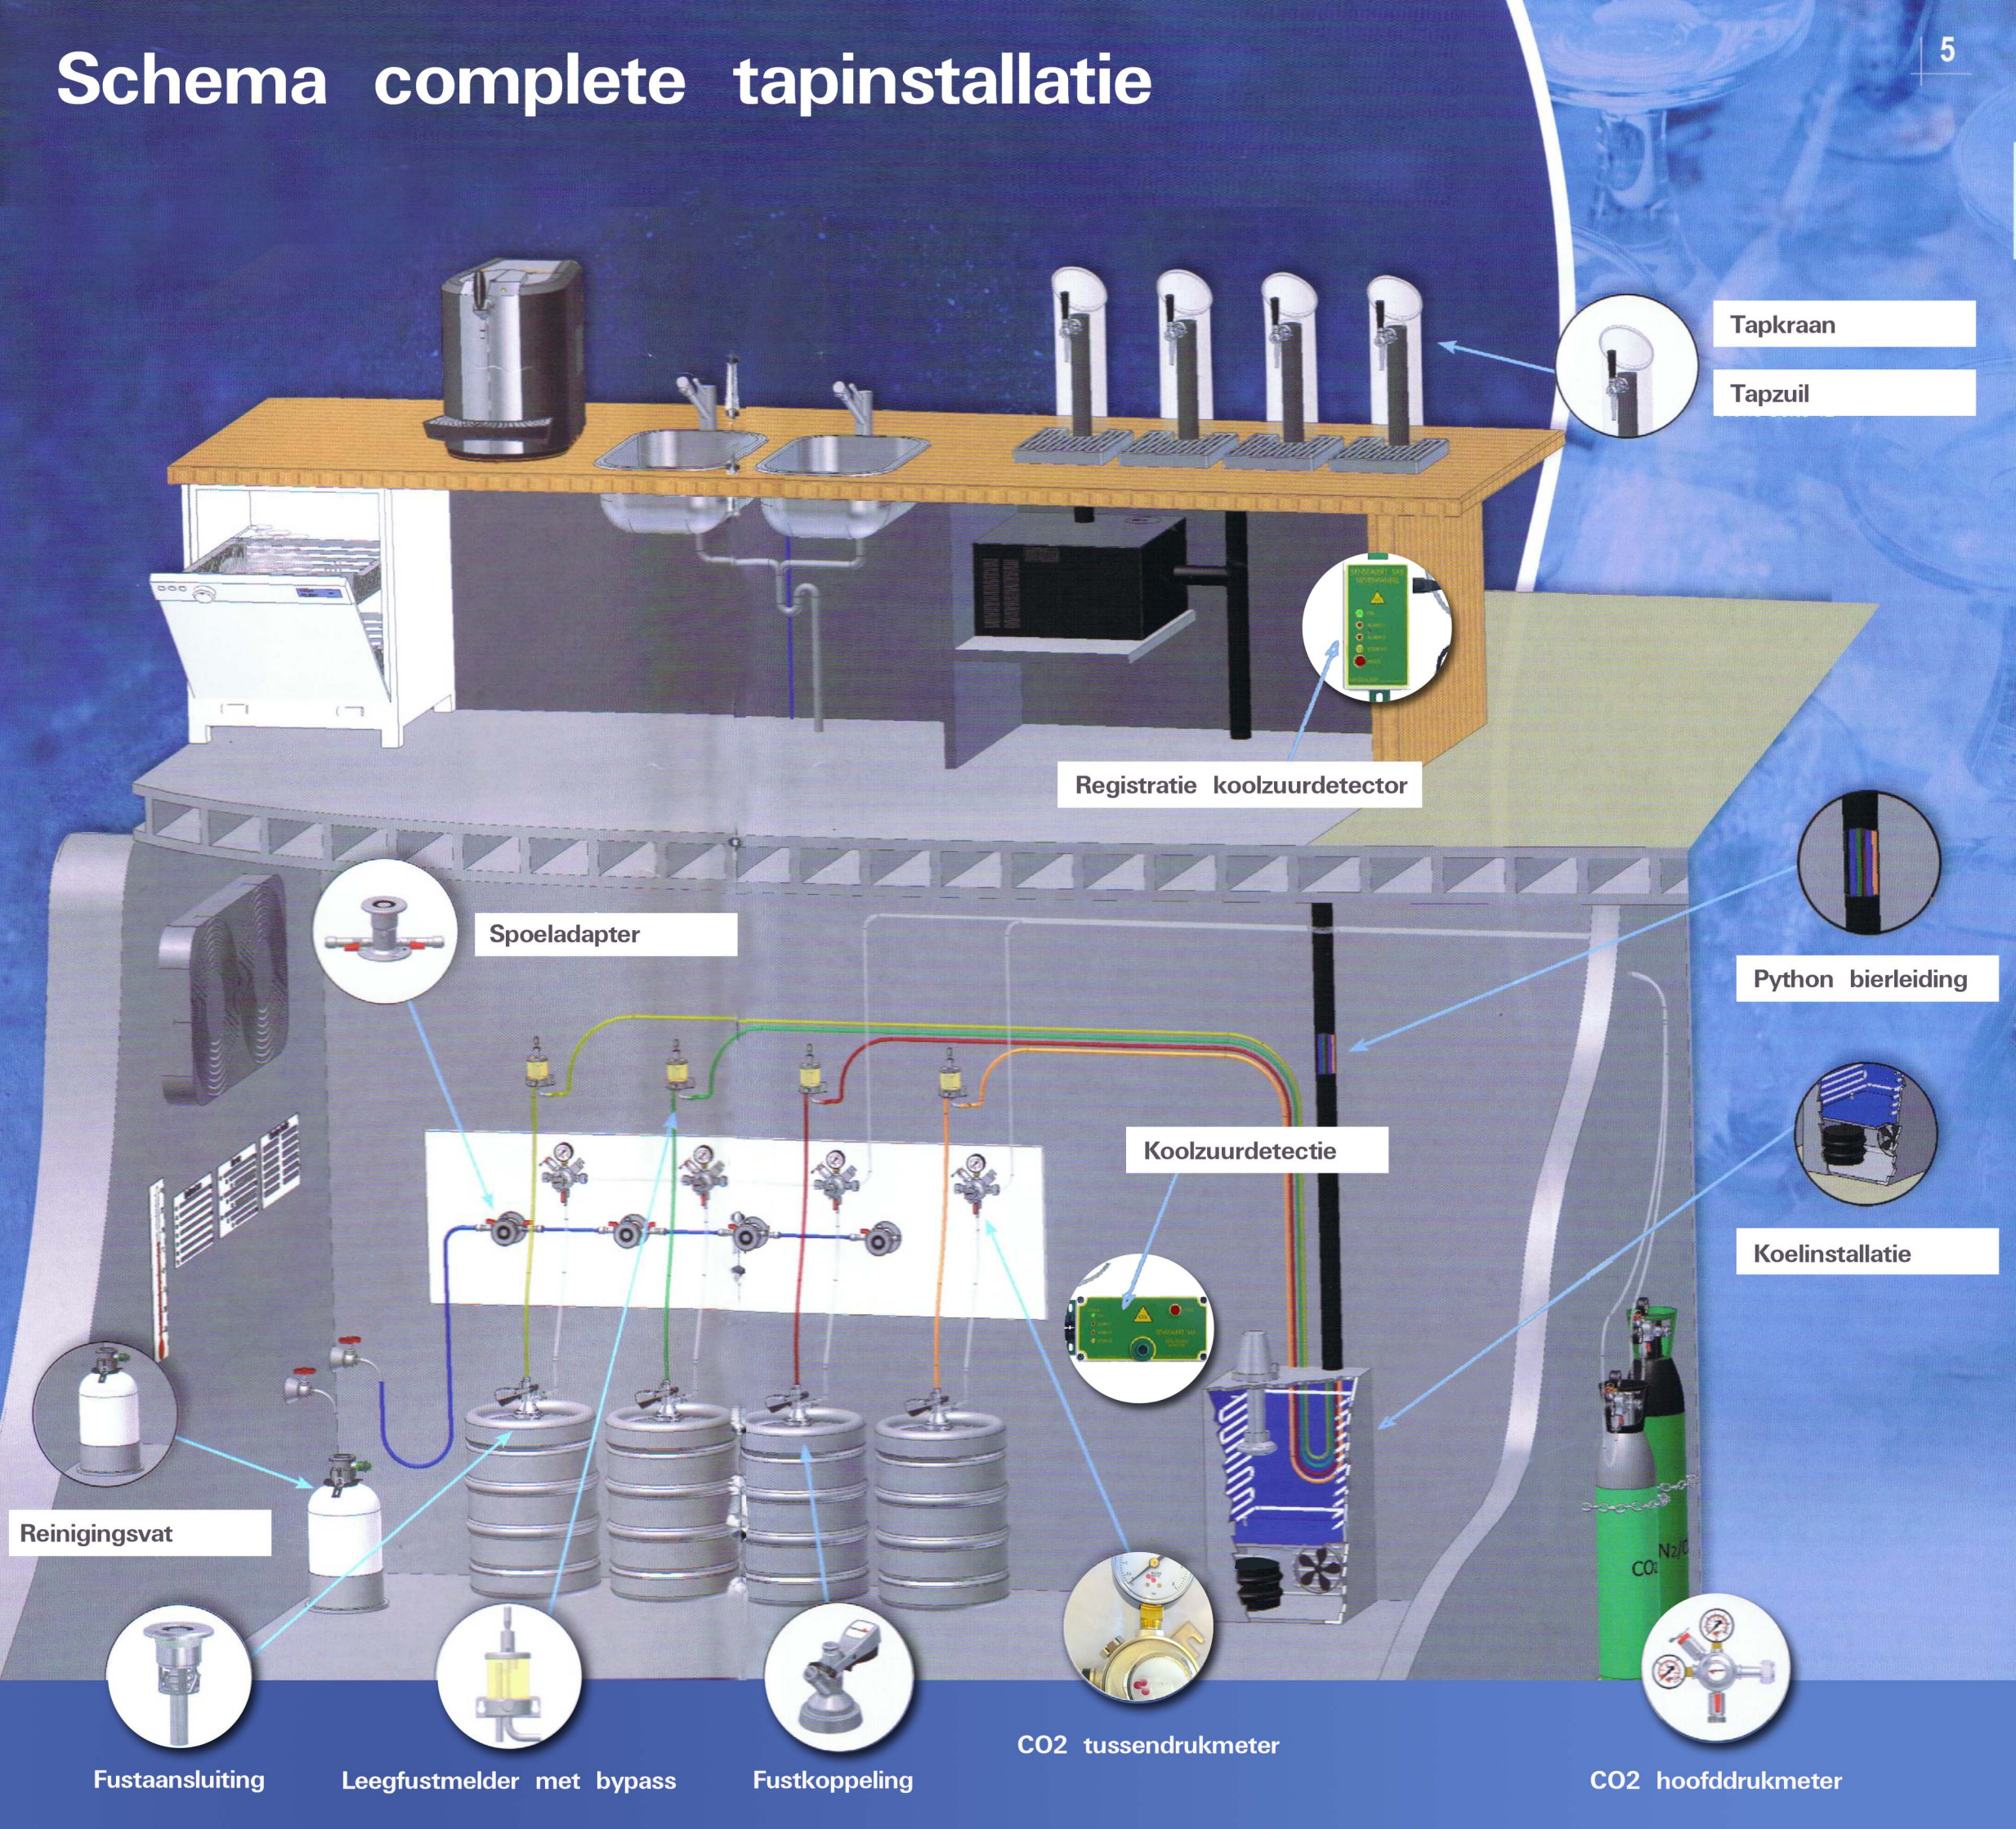

Schema complete tapinstallatie

Tapkraan

Tapzuil

Registratie koolzuurdetector

Spoeladapter

Python bierleiding

Koolzuurdetectie

Koelinstallatie

Reinigingsvat

CO2 tussendrukmeter

Fustaansluiting

Leegfustmelder met bypass

Fustkoppeling

CO2 hoofddrukmeter